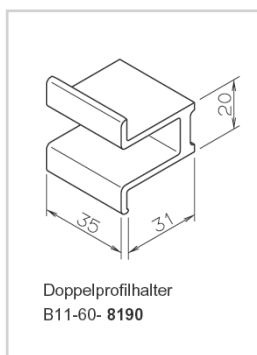

Bitte fordern Sie den aktuellen Farbfächer an!

MONTAGEZUBEHÖR FÜR KÖMABORD /

KÖMAPAN NUT- UND FEDERPROFIL

BRUTTO PREISLISTE 01/2015

Montagezubehör für Kömabord Balkonprofile			
Art.-Nr.:	Bezeichnung	Farbe	Preis Euro / Stck.
B 11-12-8200	Abdeckkappe für Profilstreife 200 x 30 mm	weiß, braun, alu eloxiert	5,39
B 11-12-8201	Abdeckkappe für Profilstreife 150 x 30 mm	weiß, braun, alu eloxiert	4,46
B 11-60-8180	Einfachprofilhalter	weiß, braun, alu eloxiert	4,46
B 11-60-8190	Doppelprofilhalter	weiß, braun, alu eloxiert	5,39
B 11-12-8463	Endkappen für Hohlprofil 115 x 30 mm / VE a 50 Stück	schwarz, weiß, braun	43,50
B 11-12-8630	Endkappen für Hohlprofil 170 x 30 mm / VE a 50 Stück	schwarz, weiß, braun	47,50

Bitte beachten Sie die Verlegerichtlinien des Herstellers.

MONTAGEZUBEHÖR FÜR KÖMABORD /

KÖMAPAN NUT- UND FEDERPROFIL

BRUTTO PREISLISTE 01/2015

Kömapan Nut- und Federprofil von Kömmerling,

Länge: 6 m, 90 mm Deckbreite