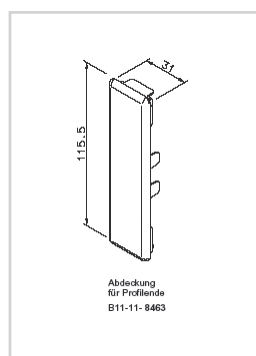

Bitte fordern Sie den aktuellen Farbfächer an!

MONTAGEZUBEHÖR FÜR KÖMABORD /

KÖMAPAN NUT- UND FEDERPROFIL

BRUTTO PREISLISTE 01/2015

Montagezubehör für Kömabord Balkonprofile			
Art.-Nr.:	Bezeichnung	Farbe	Preis Euro / Stck.
B 11-12-8200	Abdeckkappe für Profilstreife 200 x 30 mm	weiß, braun, alu eloxiert	5,39
B 11-12-8201	Abdeckkappe für Profilstreife 150 x 30 mm	weiß, braun, alu eloxiert	4,46
B 11-60-8180	Einfachprofilhalter	weiß, braun, alu eloxiert	4,46
B 11-60-8190	Doppelprofilhalter	weiß, braun, alu eloxiert	5,39
B 11-12-8463	Endkappen für Hohlprofil 115 x 30 mm / VE a 50 Stück	schwarz, weiß, braun	43,50
B 11-12-8630	Endkappen für Hohlprofil 170 x 30 mm / VE a 50 Stück	schwarz, weiß, braun	47,50

Bitte beachten Sie die Verlegerichtlinien des Herstellers.

MONTAGEZUBEHÖR FÜR KÖMABORD /

KÖMAPAN NUT- UND FEDERPROFIL

BRUTTO PREISLISTE 01/2015

Kömapan Nut- und Federprofil von Kömmerling,

Länge: 6 m, 90 mm Deckbreite