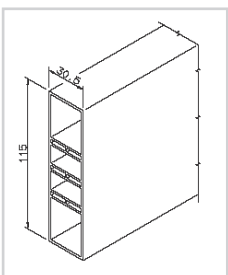

KÖMABORD BALCONPROFILE

BRUTTO PREISLISTE 01/2015

Balkonprofile / Kömabord – Massivprofile / Hohlprofile
Länge: 6 m

Art.-Nr.:	Abmessungen	Farbe	Preis Euro / m
B 11-01-8083	200 x 30 mm Massivprofil	weiß	28,95
		eiche dunkel, eiche rustikal, bergeiche, mahagoni, golden oak	37,50

Balkonprofile / Kömabord – Massivprofile / Hohlprofile
Länge: 6 m

Art.-Nr.:	Abmessungen	Farbe	Preis Euro / m
B 11-01-8082	150 x 30 mm Massivprofil	weiß	23,20
		eiche dunkel, eiche rustikal, bergeiche, mahagoni, golden oak	