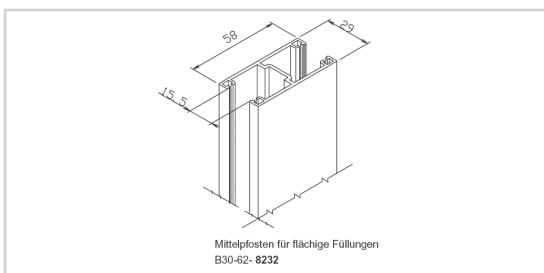

H-Profil für Kömapan

(Auf Anfrage)