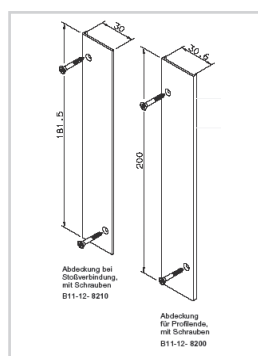

Bitte fordern Sie den aktuellen Farbfächer an!

MONTAGEZUBEHÖR FÜR KÖMABORD /

KÖMAPAN NUT- UND FEDERPROFIL

BRUTTO PREISLISTE 01/2015

Montagezubehör für Kömabord Balkonprofile			
Art.-Nr.:	Bezeichnung	Farbe	Preis Euro / Stck.
B 11-12-8200	Abdeckkappe für Profilstreife 200 x 30 mm	weiß, braun, alu eloxiert	5,39
B 11-12-8201	Abdeckkappe für Profilstreife 150 x 30 mm	weiß, braun, alu eloxiert	4,46
B 11-60-8180	Einfachprofilhalter	weiß, braun, alu eloxiert	4,46
B 11-60-8190	Doppelprofilhalter	weiß, braun, alu eloxiert	5,39
B 11-12-8463	Endkappen für Hohlprofil 115 x 30 mm / VE a 50 Stück	schwarz, weiß, braun	43,50
B 11-12-8630	Endkappen für Hohlprofil 170 x 30 mm / VE a 50 Stück	schwarz, weiß, braun	47,50

Bitte beachten Sie die Verlegerichtlinien des Herstellers.

MONTAGEZUBEHÖR FÜR KÖMABORD /

KÖMAPAN NUT- UND FEDERPROFIL

BRUTTO PREISLISTE 01/2015

Kömapan Nut- und Federprofil von Kömmerling,

Länge: 6 m, 90 mm Deckbreite