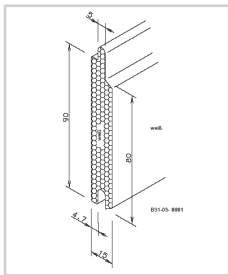

Bitte fordern Sie den aktuellen Farbfächer an!

MONTAGEZUBEHÖR FÜR KÖMABORD /

KÖMAPAN NUT- UND FEDERPROFIL

BRUTTO PREISLISTE 01/2015

Montagezubehör für Kömabord Balkonprofile			
Art.-Nr.:	Bezeichnung	Farbe	Preis Euro / Stck.
B 11-12-8200	Abdeckkappe für Profilstreife 200 x 30 mm	weiß, braun, alu eloxiert	5,39
B 11-12-8201	Abdeckkappe für Profilstreife 150 x 30 mm	weiß, braun, alu eloxiert	4,46
B 11-60-8180	Einfachprofilhalter	weiß, braun, alu eloxiert	4,46
B 11-60-8190	Doppelprofilhalter	weiß, braun, alu eloxiert	5,39
B 11-12-8463	Endkappen für Hohlprofil 115 x 30 mm / VE a 50 Stück	schwarz, weiß, braun	43,50
B 11-12-8630	Endkappen für Hohlprofil 170 x 30 mm / VE a 50 Stück	schwarz, weiß, braun	47,50

Bitte beachten Sie die Verlegerichtlinien des Herstellers.

MONTAGEZUBEHÖR FÜR KÖMABORD /

KÖMAPAN NUT- UND FEDERPROFIL

BRUTTO PREISLISTE 01/2015

Kömapan Nut- und Federprofil von Kömmerling,

Länge: 6 m, 90 mm Deckbreite