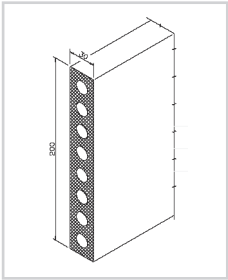

KÖMABORD BALCONPROFILE

BRUTTO PREISLISTE 01/2015

Balkonprofile / Kömabord – Massivprofile / Hohlprofile
Länge: 6 m

Art.-Nr.:	Abmessungen	Farbe	Preis Euro / m
B 11-01-8083	200 x 30 mm Massivprofil	weiß	28,95
		eiche dunkel, eiche rustikal, bergeiche, mahagoni, golden oak	37,50

Balkonprofile / Kömabord – Massivprofile / Hohlprofile
Länge: 6 m

Art.-Nr.:	Abmessungen	Farbe	Preis Euro / m
B 11-01-8082	150 x 30 mm Massivprofil	weiß	23,20
		eiche dunkel, eiche rustikal, bergeiche, mahagoni, golden oak	

Balkonprofile / Kömabord – Massivprofile / Hohlprofile
Länge: 6 m

Art.-Nr.:	Abmessungen	Farbe	Preis Euro / m
B 11-01-8627	115 x 30 mm Hohlprofil	weiß	17,90
		eiche dunkel, eiche rustikal, bergeiche, mahagoni, golden oak	17,90