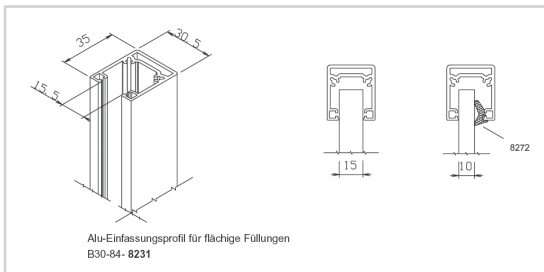

Rahmenprofil für Kömapan

(Auf Anfrage)