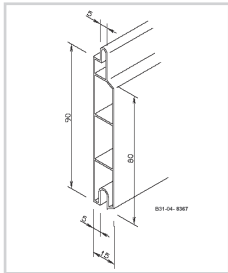

Art.-Nr.:	Bezeichnung	Farbe	Preis Euro / m
B 31-04-8367	Hohlprofil	weiß	4,15
B 31-03-8081	Massivprofil	weiß	7,95
B 31-03-8081	Massivprofil	eiche dunkel, eiche rustikal, bergeiche, mahagoni, golden oak, blau / Holzmaserung, grün / Holzmaserung	14,50
	Fugenkrallen	Edelstahl	VE 500 Stck. 85,00