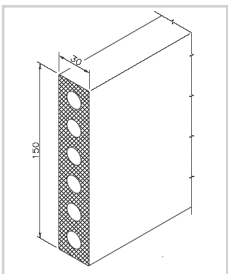

KÖMABORD BALCONPROFILE

BRUTTO PREISLISTE 01/2015

Balkonprofile / Kömabord – Massivprofile / Hohlprofile
Länge: 6 m

Art.-Nr.:	Abmessungen	Farbe	Preis Euro / m
B 11-01-8083	200 x 30 mm Massivprofil	weiß	28,95
		eiche dunkel, eiche rustikal, bergeiche, mahagoni, golden oak	37,50

Balkonprofile / Kömabord – Massivprofile / Hohlprofile
Länge: 6 m

Art.-Nr.:	Abmessungen	Farbe	Preis Euro / m
B 11-01-8082	150 x 30 mm Massivprofil	weiß	23,20
		eiche dunkel, eiche rustikal, bergeiche, mahagoni, golden oak	

Balkonprofile / Kömabord – Massivprofile / Hohlprofile
Länge: 6 m

Art.-Nr.:	Abmessungen	Farbe	Preis Euro / m
B 11-01-8627	115 x 30 mm Hohlprofil	weiß	17,90
		eiche dunkel, eiche rustikal, bergeiche, mahagoni, golden oak	17,90