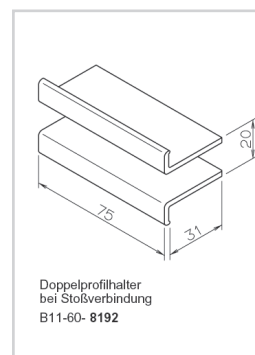

Bitte fordern Sie den aktuellen Farbfächer an!

MONTAGEZUBEHÖR FÜR KÖMABORD /

KÖMAPAN NUT- UND FEDERPROFIL

BRUTTO PREISLISTE 01/2015

Montagezubehör für Kömabord Balkonprofile			
Art.-Nr.:	Bezeichnung	Farbe	Preis Euro / Stck.
B 11-12-8200	Abdeckkappe für Profilstreife 200 x 30 mm	weiß, braun, alu eloxiert	5,39
B 11-12-8201	Abdeckkappe für Profilstreife 150 x 30 mm	weiß, braun, alu eloxiert	4,46
B 11-60-8180	Einfachprofilhalter	weiß, braun, alu eloxiert	4,46
B 11-60-8190	Doppelprofilhalter	weiß, braun, alu eloxiert	5,39
B 11-12-8463	Endkappen für Hohlprofil 115 x 30 mm / VE a 50 Stück	schwarz, weiß, braun	43,50
B 11-12-8630	Endkappen für Hohlprofil 170 x 30 mm / VE a 50 Stück	schwarz, weiß, braun	47,50

Bitte beachten Sie die Verlegerichtlinien des Herstellers.

MONTAGEZUBEHÖR FÜR KÖMABORD /

KÖMAPAN NUT- UND FEDERPROFIL

BRUTTO PREISLISTE 01/2015

Kömapan Nut- und Federprofil von Kömmerling,

Länge: 6 m, 90 mm Deckbreite