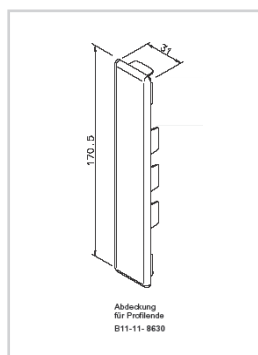

Bitte beachten Sie die Verlegerichtlinien des Herstellers.

MONTAGEZUBEHÖR FÜR KÖMABORD /

KÖMAPAN NUT- UND FEDERPROFIL

BRUTTO PREISLISTE 01/2015

Kömapan Nut- und Federprofil von Kömmerling,

Länge: 6 m, 90 mm Deckbreite