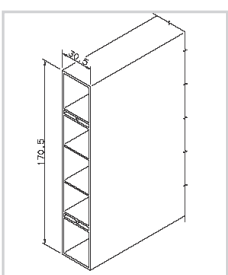

Balkonprofile / Kömabord – Massivprofile / Hohlprofile
Länge: 6 m

Art.-Nr.:	Abmessungen	Farbe	Preis Euro / m
B 11-01-8629	170 x 30 mm Hohlprofil	weiß	19,90
		eiche dunkel, eiche rustikal, bergeiche, mahagoni, golden oak	19,90

Bitte fordern Sie den aktuellen Farbfächer an!