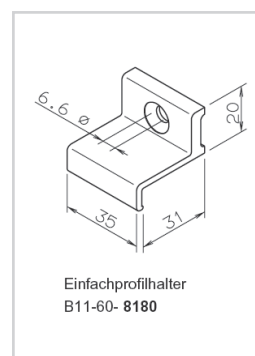

Bitte fordern Sie den aktuellen Farbfächer an!

MONTAGEZUBEHÖR FÜR KÖMABORD /

KÖMAPAN NUT- UND FEDERPROFIL

BRUTTO PREISLISTE 01/2015

Montagezubehör für Kömabord Balkonprofile			
Art.-Nr.:	Bezeichnung	Farbe	Preis Euro / Stck.
B 11-12-8200	Abdeckkappe für Profilstreife 200 x 30 mm	weiß, braun, alu eloxiert	5,39
B 11-12-8201	Abdeckkappe für Profilstreife 150 x 30 mm	weiß, braun, alu eloxiert	4,46
B 11-60-8180	Einfachprofilhalter	weiß, braun, alu eloxiert	4,46
B 11-60-8190	Doppelprofilhalter	weiß, braun, alu eloxiert	5,39
B 11-12-8463	Endkappen für Hohlprofil 115 x 30 mm / VE a 50 Stück	schwarz, weiß, braun	43,50
B 11-12-8630	Endkappen für Hohlprofil 170 x 30 mm / VE a 50 Stück	schwarz, weiß, braun	47,50

Bitte beachten Sie die Verlegerichtlinien des Herstellers.

MONTAGEZUBEHÖR FÜR KÖMABORD /

KÖMAPAN NUT- UND FEDERPROFIL

BRUTTO PREISLISTE 01/2015

Kömapan Nut- und Federprofil von Kömmerling,

Länge: 6 m, 90 mm Deckbreite