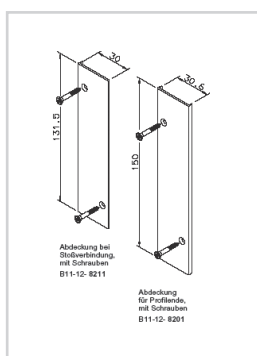

Bitte fordern Sie den aktuellen Farbfächer an!

MONTAGEZUBEHÖR FÜR KÖMABORD /

KÖMAPAN NUT- UND FEDERPROFIL

BRUTTO PREISLISTE 01/2015

Montagezubehör für Kömabord Balkonprofile			
Art.-Nr.:	Bezeichnung	Farbe	Preis Euro / Stck.
B 11-12-8200	Abdeckkappe für Profilstreife 200 x 30 mm	weiß, braun, alu eloxiert	5,39
B 11-12-8201	Abdeckkappe für Profilstreife 150 x 30 mm	weiß, braun, alu eloxiert	4,46
B 11-60-8180	Einfachprofilhalter	weiß, braun, alu eloxiert	4,46
B 11-60-8190	Doppelprofilhalter	weiß, braun, alu eloxiert	5,39
B 11-12-8463	Endkappen für Hohlprofil 115 x 30 mm / VE a 50 Stück	schwarz, weiß, braun	43,50
B 11-12-8630	Endkappen für Hohlprofil 170 x 30 mm / VE a 50 Stück	schwarz, weiß, braun	47,50

Bitte beachten Sie die Verlegerichtlinien des Herstellers.

MONTAGEZUBEHÖR FÜR KÖMABORD /

KÖMAPAN NUT- UND FEDERPROFIL

BRUTTO PREISLISTE 01/2015

Kömapan Nut- und Federprofil von Kömmerling,

Länge: 6 m, 90 mm Deckbreite