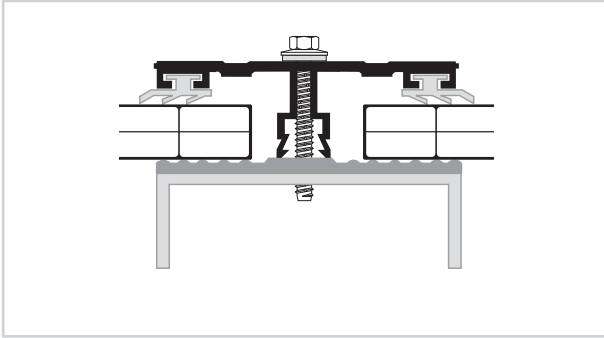

ALPro VERLEGEPROFILE / FÜR 16 MM STEGPLATTEN

BRUTTO PREISLISTE / 07/2017

Anwendung:

- Verglasungen aller Art
- Terrassendächer
- Vordächer

Eigenschaften:

- Universell einsetzbar
- Für alle gängigen Plattenstärken

Alu - MITTE - Profil / 16 mm/ 1-TEILIG
ALPro incl. 2 Keder Profilbreite: 60 mm
Ohne Weichgummiprofilband

Länge mm	Preis Euro /lfd.m
3500	10,90
4000	
5000	
6000	
7000