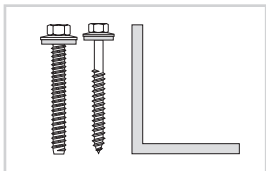

ALPro Abrutschsicherungsset für Abschluss mit und ohne Klemmdeckel, mit Holz- oder Schraube		
Maße	Ausführung	Preis Euro
50x40x55 mm	pressblank m Sollbruchst.	2,90 Euro/Set