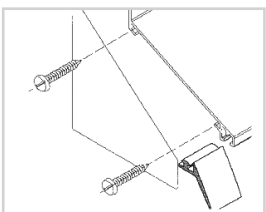

ALPro Wandanschlusskappe / Seitenteile für Wandanschlussprofil, inkl. 2 Befestigungsschrauben	
Ausführung	Preis Euro
pressblank	4,90 Euro/Stck.
weiß	10,20 Euro/Stck.