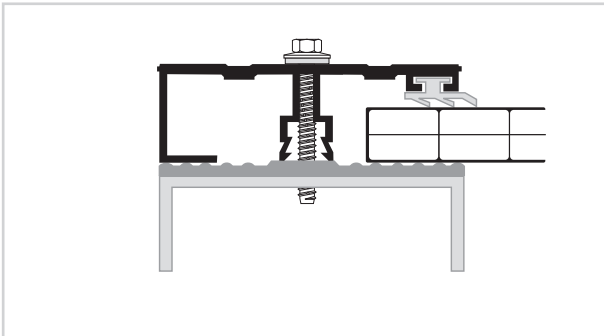

Alu - RAND - Profil / 16 mm/ 1-TEILIG
ALPro incl. 1 Keder Profilbreite: 60 mm
Ohne Weichgummiprofilband

Länge mm	Preis Euro /lfd.m
3500	10,90
4000	
5000	
6000	
7000