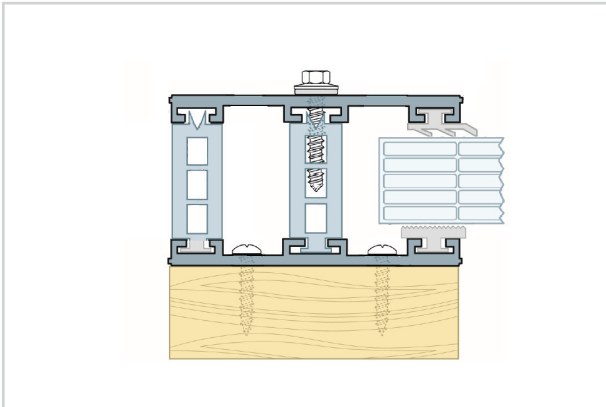

Länge mm	Preis Euro /lfd.m
3500	20,70
4000	
5000	
6000	
7000	
vorgebohrtes Profil	22,85

ALPro VERLEGEPROFILE / FÜR 25 UND 32 MM STEGPLATTEN

BRUTTO PREISLISTE / 07/2017

Anwendung:

- Verglasungen aller Art
- Terrassendächer
- Vordächer

Eigenschaften:

- Universell einsetzbar
- Für alle gängigen Plattenstärken

Alu ISO- MITTE -Profil/25 mm/ 2-TEILIG
 AlPro inkl. 4 Keder und PVC ISOkern
 Profilbreite: 60 mm

Länge mm	Preis Euro /lfd.m
3500	28,70
4000	
5000	
6000	
7000	
vorgebohrtes Profil	30,65