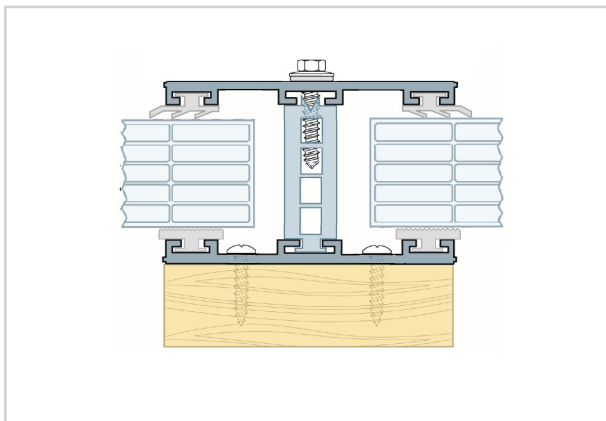

Eigenschaften:

- Universell einsetzbar
- Für alle gängigen Plattenstärken

Alu ISO- MITTE -Profil/25 mm/ 2-TEILIG
 AlPro inkl. 4 Keder und PVC ISOkern
 Profilbreite: 60 mm

Länge mm	Preis Euro /lfd.m
3500	28,70
4000	
5000	
6000	
7000	
vorgebohrtes Profil	30,65

Alu ISO- RAND -Profil/25 mm/ 2-TEILIG
 AlPro inkl. 2 Keder und PVC ISOkern
 Profilbreite: 60 mm

Länge mm	Preis Euro /lfd.m
3500	30,70
4000	
5000	
6000	
7000	
vorgebohrtes Profil	32,40

Alu ISO-MITTE-Profil/32 mm/ 2-TEILIG
 AlPro inkl. 4 Keder und PVC ISOkern
 Profilbreite: 60 mm