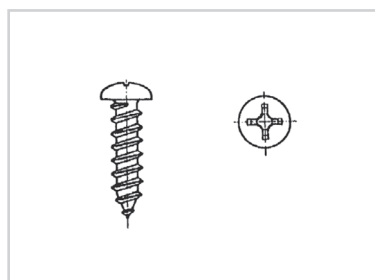

ALPro Weichgummiprofilband, selbstklebend			
Profilbreite	Farbe	Rollenlängen	Preis Euro
60 mm	hellgrau	30 m	3,05 Euro/lfd.m
80 mm	hellgrau	30 m	4,15 Euro/lfd.m
60 mm	grau für Glas	30 m	4,45 Euro/lfd.m
50 mm	coex. schwarz/weiß	30 m	4,45 Euro/lfd.m

ALPro Spezialschraube aus Edelstahl, rostfrei mit Dichtscheibe für Stahlunterkonstruktion		
Maße	Profile	Preis Euro
6,3 x 45 mm	16 mm Profile	39,35 Euro/100 Stck.

ALPro Spezialschraube aus Edelstahl, rostfrei mit Dichtscheibe für Holzunterkonstruktion		
Maße	Profile	Preis Euro
6,5 x 75 mm	für 16 mm Profile	50,35 Euro/100 Stck.

ALPro Verbindungsschraube mit Dichtscheibe aus Edelstahl, rostfrei für 16 mm Schraubkomplettprofil		
Maße		Preis Euro
6,5 x 34 mm		31,60 Euro/100 Stck.

ALPro Spezialschraube aus Edelstahl, rostfrei mit Kreuzschlitz zur Befestigung von ALPro Profilen auf Unterkonstruktion (Holz/Stahl) (ISO-Profile)		
Maße	für UK	Preis Euro
5,0 x 35 mm	Holz	14,65 Euro/100 Stck.
4,8 x 32 mm	Stahl	14,65 Euro/100 Stck.
als Bohrschraube	Holz	18,75 Euro/100 Stck.