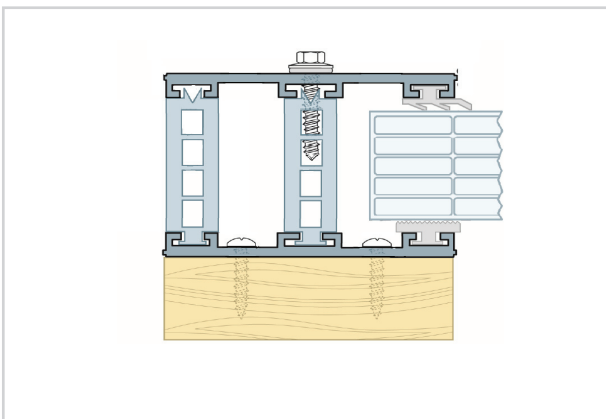

Alu ISO- RAND -Profil/32 mm/ 2-TEILIG
AlPro inkl. 2 Keder und PVC ISOkern
Profilbreite: 60 mm

Länge mm	Preis Euro /lfd.m
3500	31,90
4000	
5000	
6000	
7000	
vorgebohrtes Profil	33,85