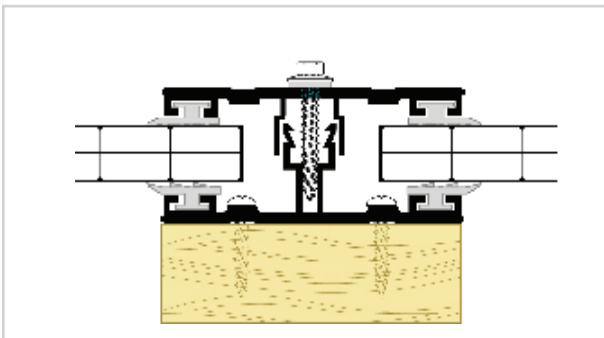

Alu - MITTE - Profil / 16 mm / 2-TEILIG
ALPro incl. 4 Keder
Profilbreite: 60 mm

Länge mm	Preis Euro /lfd.m
3500	20,70
4000	
5000	
6000	
7000	
vorgebohrtes Profil	22,85