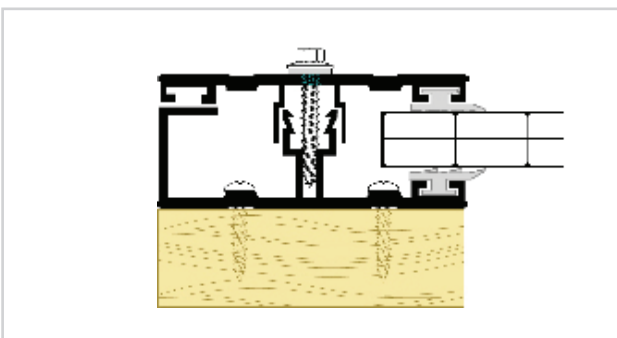

Alu - Rand - Profil / 16 mm / 2-TEILIG
ALPro incl. 2 Keder
Profilbreite: 60 mm

Länge mm	Preis Euro /lfd.m
3500	20,70
4000	
5000	
6000	
7000	
vorgebohrtes Profil	22,85