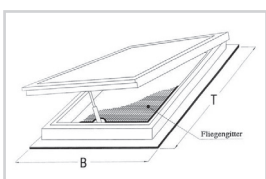

Dachlüfter Serie L
mit Drehspindel oder E-Motor

Farbe	Größen	Preis Euro
weiß oder braun	800 x 1300 mm	Auf Anfrage
	880 x 1300 mm	
	980 x 1300 mm	
	1080 x 1300 mm	
	1230 x 1300 mm