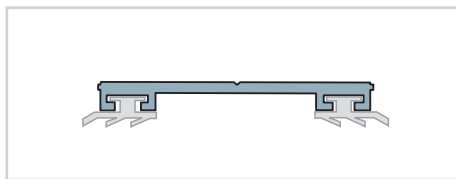

ALPro PROFILZUBEHÖR

BRUTTO PREISLISTE / 07/2017

Alu-Universalprofil / 50 mm Breite
ALPro inkl. 2 Keder

Länge	Ausführung	Preis Euro
6,0 m	pressblank	10,60 Euro/lfd.m