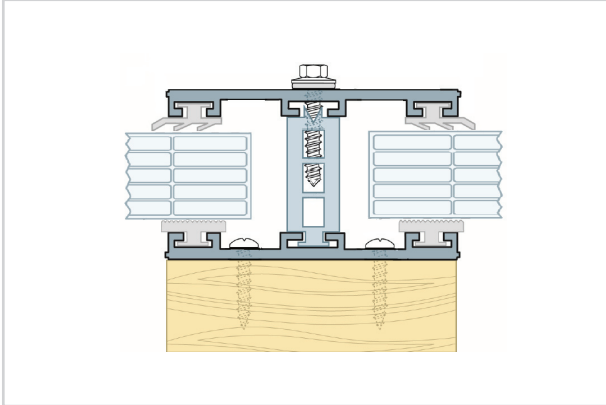

Länge mm	Preis Euro /lfd.m
3500	20,70
4000	
5000	
6000	
7000	
vorgebohrtes Profil	22,85

ALPro VERLEGEPROFILE / FÜR 25 UND 32 MM STEGPLATTEN

BRUTTO PREISLISTE / 07/2017

Anwendung:

- Verglasungen aller Art
- Terrassendächer
- Vordächer

Eigenschaften:

- Universell einsetzbar
- Für alle gängigen Plattenstärken

Alu ISO- MITTE -Profil/25 mm/ 2-TEILIG
 AlPro inkl. 4 Keder und PVC ISOkern
 Profilbreite: 60 mm

Länge mm	Preis Euro /lfd.m
3500	28,70
4000	
5000	
6000	
7000	
vorgebohrtes Profil	30,65