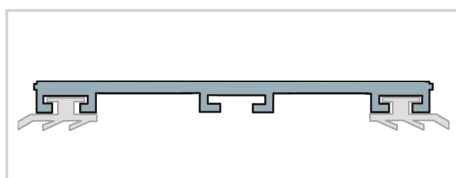

Alu-Universalprofil / 80 mm Breite
ALPro Inkl. 2 Kede

Länge	Ausführung	Preis Euro
6,0 m	pressblank	11,85 Euro/lfd.m