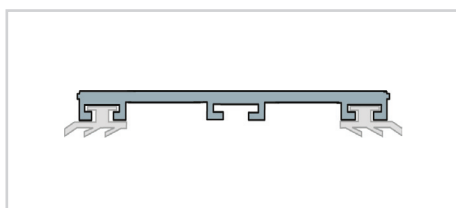

Alu-Universalprofil / 60 mm Breite
ALPro Inkl. 2 Keder

Länge	Ausführung	Preis Euro
3,5 / 4,0 / 5,0 / 6,0 / 7,0 m	pressblank / ungelocht	11,50 Euro/lfd.m
3,5 / 4,0 / 5,0 / 6,0 / 7,0 m	pressblank / gelocht	13,45 Euro/lfd.m